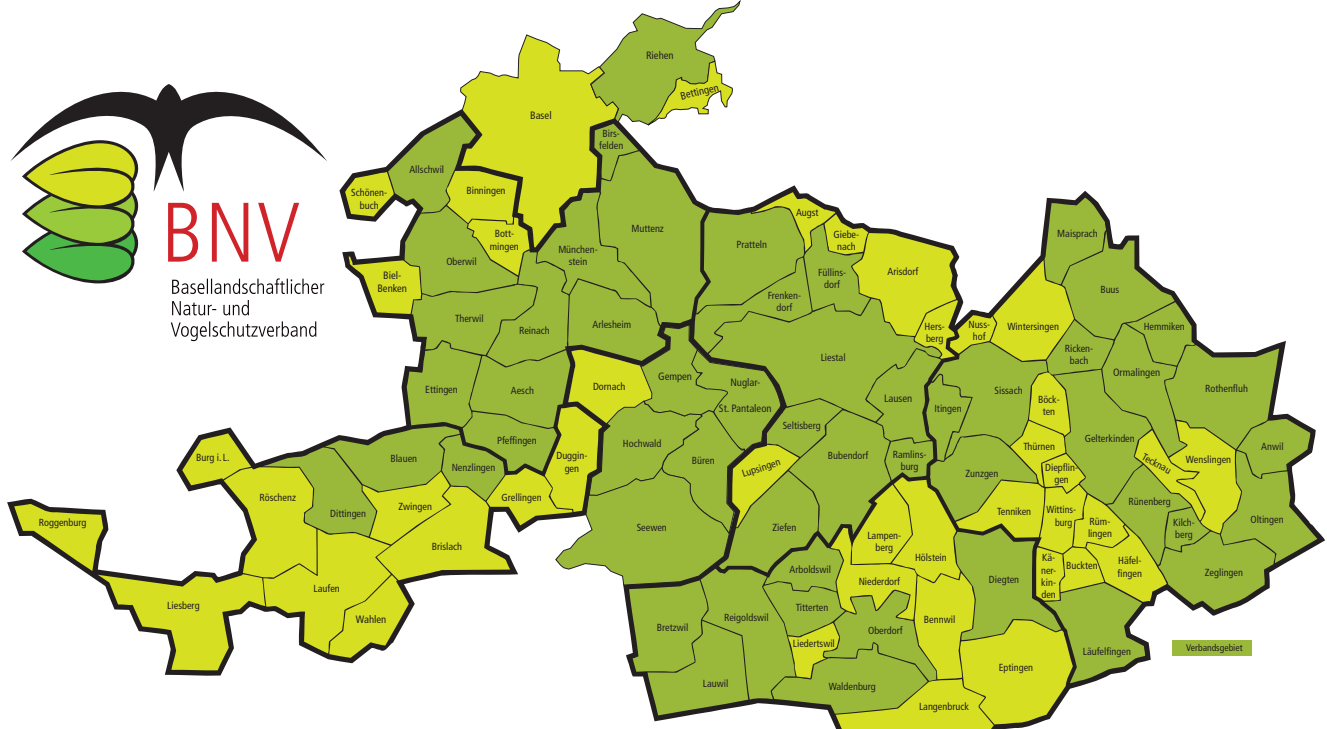

Aesch/Pfinggen	Allschwil	Arboldswil	Arlesheim	Birsfelden	Blauen-Dittingen-Nenzlingen	Bretzwil	Bubendorf	Büren-Dorneckberg	Bus	Diengen	Ettingen	Frenkendorf	Füllinsdorf
Gelterkinden	Hemmiken	Itingen	Läuelfingen	Lausen	Liestal	Maisprach	Münchenstein	Muttenz	Oberdorf	Oberwil	Ormalingen	Pratteln	Raminsburg
Reigoldswil-Lauwil	Reinach	Rickenbach	Riehen	Rothenfluh-Anwil-Ottingen	Rünenberg-Zeglingen-Kilchberg	Seltisberg	Sissach	Therwil	Titterten	Waldenburg	Zielen	Zunzgen